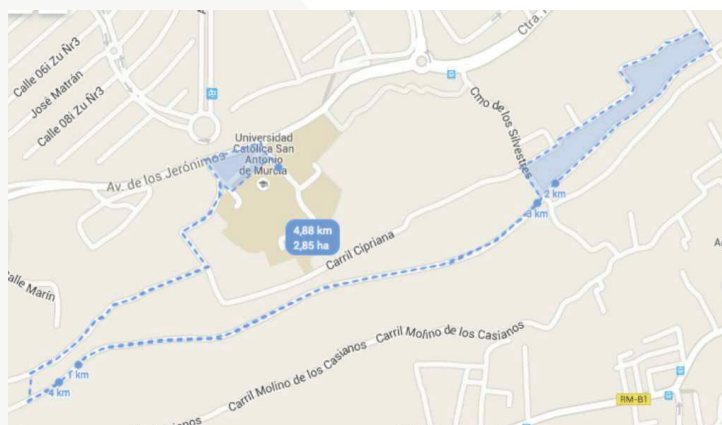

VI CARRERA POPULAR UNIVERSITARIA

UCAM CORRE

REGLAMENTO

El día jueves 14 de diciembre de 2017 a las 16:30 horas, el Servicio de Deportes de la Universidad Católica San Antonio organiza la VI Carrera Popular Universitaria TROFEO PRESIDENTE.

CIRCUITO/DISTANCIA

La distancia a recorrer será de 4.900 m. aproximadamente. El circuito discurre en las inmediaciones del Campus de Los Jerónimos (combina sendas de tierra, asfalto, adoquín e incluso algún pequeño obstáculo).

RECOGIDA DE DORSALES

En la zona de salida/meta (zona de las pérgolas, justo detrás del templo de Los Jerónimos) desde las 15:30 h. hasta 15 minutos antes de la salida.

BOLSA DEL CORREDOR

La bolsa del corredor estará compuesta por camiseta UCAM, bocata y bebida